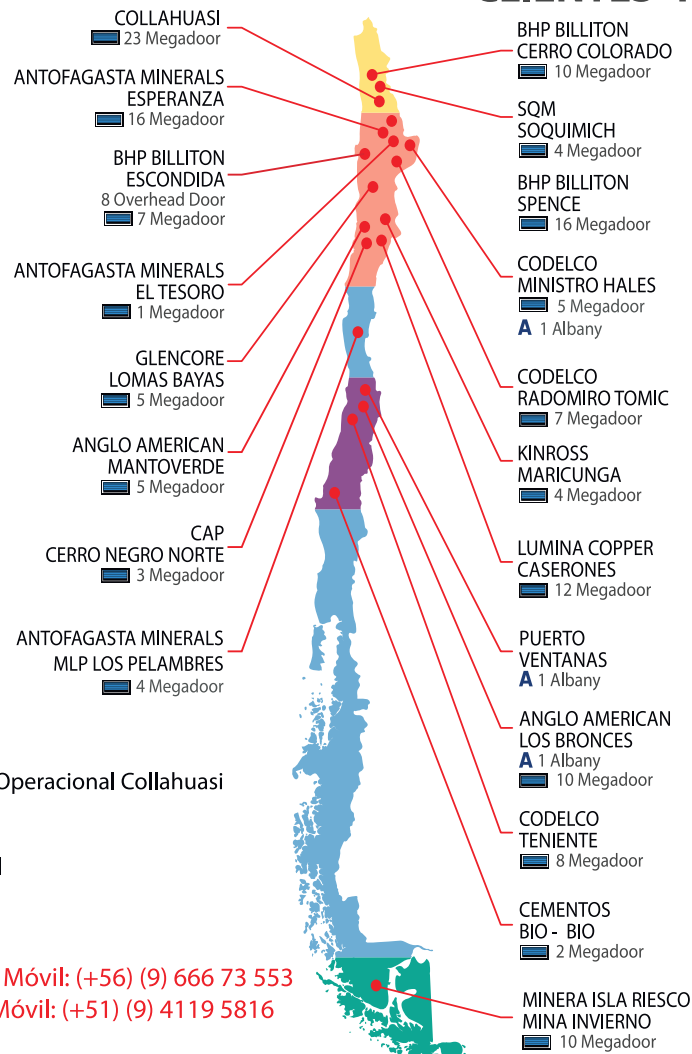

ALBANY

ASSA ABLOY

ASSA ABLOY

- Servicio Continuidad Operacional Collahuasi
- Servicios Zona Norte
- Servicios Zona Central
- Servicios Zona Sur

Ventas y Servicios FASSER

Chile: (+56) (2) 2948 8390 • Móvil: (+56) (9) 666 73 553

Perú: (+51) (1) 48 00 638 • Móvil: (+51) (9) 4119 5816

www.fasser.cl

www.fasseroverseas.com.pe

CLIENTES FASSER:

ASSA ABLOY

- PERU:**
- 1 • Antamina (28 MEGADOOR)
 - 2 • Las Bambas (11 MEGADOOR)
 - 3 • Glencore Antapaccay (12 MEGADOOR)
 - 4 • SM Cerro Verde (28 MEGADOOR)
 - 5 • Constancia (4 MEGADOOR)
 - 6 • Mina Justa (3 MEGADOOR)
 - 7 • Quellaveco (2 Megadoor)
 - 8 • Southern Copper Cuajone (4 MEGADOOR)
 - 9 • Toquepala (24 MEGADOOR)

- BOLIVIA:**
- 1 • Minera San Cristóbal (8 MEGADOOR)

- ARGENTINA:**
- 1 • Cerro Negro (12 MEGADOOR)

- BRASIL:**
- 1 • Technip Flexibras (2 MEGADOOR)
 - 2 • Huisman (6 MEGADOOR)

	Clientes	Portones
Chile	20	163
Perú	9	116
Bolivia	1	8
Argentina	1	12
Brasil	2	8
Total	33	307